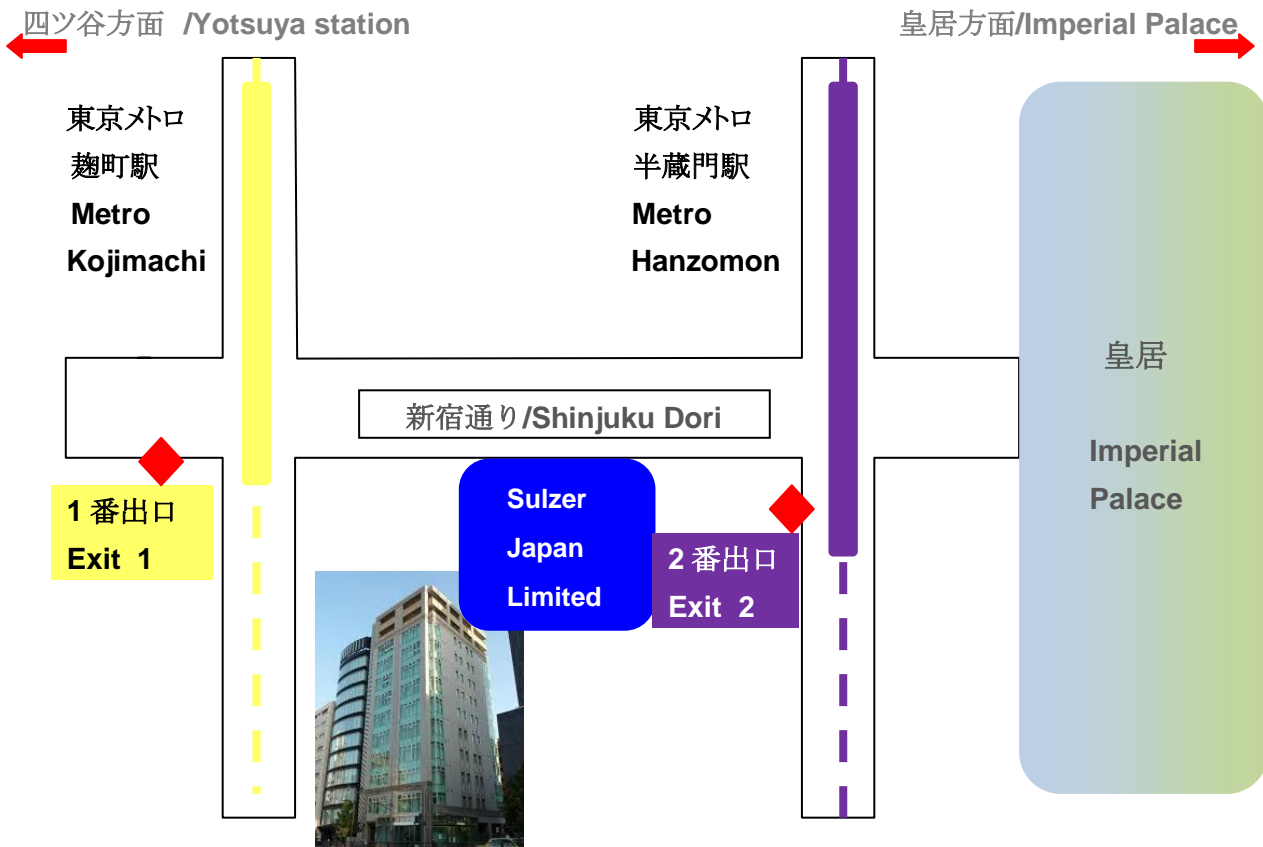

Information

会社案内

住所/Address

〒102-0083 東京都千代田区麹町 2丁目 3番 9号
麹町プレイス 7階
Tel: 03-6261-3581 (代表) Fax:03-6261-3582

Kojimachi Place 7F, Kojimachi 2-3-9,
Chiyoda-ku, Tokyo, 102-0083 Japan
Tel: +81 3 6261 3581 (Direct)
Fax:+81 3 6261 3582

経路/Direction

東京メトロ有楽町線「麹町駅」下車
・1番出口より新宿通りを皇居方面へ徒歩4分

東京メトロ半蔵門線「半蔵門駅」下車
・2番出口より新宿通りを四ツ谷方面へ徒歩3分

Tokyo Metro Yurakucho line "Kojimachi station"
Exit 1 toward Imperial palace along Shinjuku street

Tokyo Metro Hanzomon line "Hanson station"
Exit 2 toward Yotsuya station along Shinjuku street